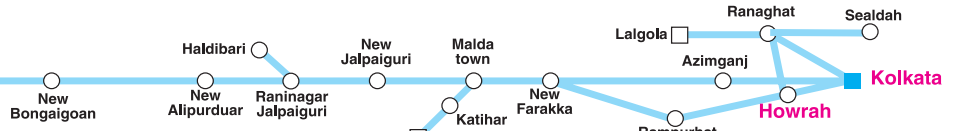

# 14A Guwahati

TRAIN NAME	New Jalpaiguri Sealdah Padatik Express	Jogbani Kolkata Express	Azim-ganj Howrah Kavi Guru Express	New Alipurduar/Haldibari Sealdah Teesta Torsha Express	Guwahati Howrah Sarai-ghat Express	New Jalpaiguri Sealdah Darjeeling Mail	Radhi-kapur Kolkata Express	Malda Town Sealdah Gour Express	Dibru-garh Howrah Kamrup Express	Saharsa Sealdah Haty Bzare Express	Alipurduar Sealdah Kanchan Kanya Express	Lalgola Sealdah Bhagi-rathi Express	Malda Town Howrah Intercity Express (via Rampurhat)	Malda Town Howrah Intercity Express (via Azim-ganj)	Kathar Howrah Express	New Jalpaiguri Digha Paharia Express	Lum-ding Alipurduar Intercity Express	Kama-khya Lok-manya Tlak (T) Kama-bhoomi Express	New Cooch Behar Sealdah Uttar Banga Express	Malda Town Digha Express	New Jalpaiguri Howrah Shatabdi Express	Balughat Howrah Express
Train Number	12378	13160	13028	13142	12346	12344	13146	13154	15960	13164	13150	13104	13012	13466	15712	15722	15470	22512	13148	13418	12042	13064
Class of accommodation	1A,2A,3A SL,II	2A,3A, SL,II	SL,II	2A,3A SL,II	1A,2A,3A SL,II,P	1A,2A,3A SL,II	2A,3A, SL,II	1A,2A,3A SL,II	2A,3A SL,II,P	2A,3A SL,II	2A,3A SL,II	CC 2S,II	CC 2S,II	CC 2S,II	2A,3A, SL, II	1A, 3A, SL,II	II	2A,3A SL,II	2A,3A SL,II	3A SL,II	EC,CC	2A,3A SL,II
From Table No.									66A								66A	via 74A				
Days of departure at Originating station	Daily	Tu,Th, Sa	Daily	Daily	Daily	Daily	Daily	Daily	Daily	Daily	Daily	Daily	Daily	Daily	M	F	Daily	Sa	Daily	Th	Except Su	M,Tu
Km	Guwahati				12.30				07.30 07.45								19.05 19.15					
	Kamakhya				12.45 12.47				08.00 08.05								19.30 19.32	18.00				
64	Rangiya								08.57 09.02								20.08 20.10					
174	New Bongaigoan				15.20 15.22				11.35 11.45								22.40 22.45	21.15 21.20				
282	New Alipurduar			11.45	16.43 16.45				13.27 13.32													
	Alipurduar Jn.									16.00							00.55	23.05				
300	New Cooch Behar			12.05 12.10	17.08 17.10				13.55 14.00										15.15			
430	Haldibari			13.15																		
	Jalpaiguri			13.45																		
399	Raninagar Jalpaiguri			14.40 15.10	...				...										...			
425	New Jalpaiguri	21.00		15.45 16.00	19.10 19.25	20.00			16.40 16.55	20.10 20.25						20.15	03.05 03.20	17.35 17.50			05.30	
513	Kishanganj	22.05 22.07		17.07 17.09	20.30 20.32	21.05 21.07			18.05 18.10	21.34 21.36						22.20 22.22	...	19.00 19.05			06.33 06.35	
624	Radhikapur						17.50															
570	Barsoi			18.02 18.04	...	...	18.52 18.54		19.03 19.08	22.28 22.30						23.10 23.12	...	19.55 19.57			07.19 07.20	
0	Saharsa									14.20												
44	Mansi									15.58												
	Jogbani		14.35																			
	Katihar		16.50 17.20						19.30 19.50						22.35							
	Balughat																					20.30
658	Malda Town	00.35 00.40	20.15 20.20	20.35 20.50	23.30 23.40	23.45 23.55	21.00 21.10	21.35	22.00 22.10	22.35 22.50	01.10 01.20		04.30	06.10	00.55 01.05	00.55 01.05		07.35 07.50	22.15 22.30	07.50	08.45 08.50	23.10 23.25
693	New Farakka		20.47 20.49	21.25 21.30	00.12 00.14	...	21.45 21.50	22.07 22.12	22.42 22.47	23.22 23.24	01.52 01.57		05.02 05.04	06.46 06.48	...	...		...	23.02 23.07	08.22 08.24	09.22 09.23	23.57 23.59
	Lalgola											05.35										
	Murshidabad											06.12 06.13										
	Berhampur Court											06.26 06.28										
	Krishnanagar City											08.14										
	Ranaghat											08.51										
774	Azimganj			07.50	23.11 23.21		23.50 23.55		00.40 00.48	01.25 01.32					08.23 08.25	02.52 02.57	02.52 02.57					01.59 02.04
785	Rampurhat	03.05 03.10	22.45 22.50	09.23 09.25	01.56 01.58	...		00.17 00.22			03.52 04.00		07.04 07.06					10.25 10.30	00.59 01.07	10.15 10.20	...	
847	Katwa			01.07 01.12			01.48 01.50		02.25 02.30	03.07 03.12				10.04 10.06	04.19 04.21	04.19 04.21						03.23 03.25
	Nabadwipdham			01.49			02.24		03.06 03.06	03.49				10.40	04.55	04.55						03.59
845	Bolpur	03.59	23.46	10.24	02.48	03.15		01.22			05.02		08.14					11.20	02.09		11.34	
897	Bardhaman	05.02 05.04	00.44 00.49	11.40 11.42	03.46 03.48	04.08 04.11		02.30 02.50			06.14 06.19		09.17 09.19					12.32 12.35	03.11 03.16		...	
951	Bandel		...	12.50 12.52	03.15 03.20		04.20 04.22	03.50 03.54	04.30 04.35	05.40 05.45			10.23 10.25	11.54 11.56	06.13 06.15	06.13 06.15						05.13 05.15
991	Howrah			13.55						05.45				11.25	12.50	07.20		14.10 14.35			13.35	06.15
997	Kolkata		03.20																			
999	Sealdah	06.45			04.35		06.00		05.20		07.15	08.15	10.25						05.10			
	Digha																12.00			22.40		
Days of arrival at destination station	Daily	W,F,Su	Daily	Daily	Daily	Daily	Daily	Daily	Daily	Daily	Daily	Daily	Daily	Daily	Tu	Sa	Daily	M	Daily	Th	Except Su	Tu,W
To Table No.																		5		via 87A		